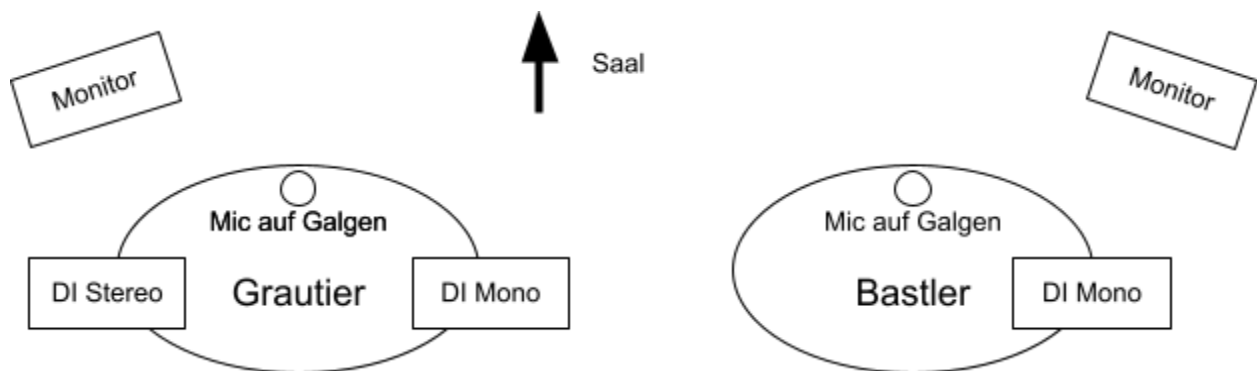

## Rider

	Instrument	Tonabnahme (Veranstalter)
1	Stimme (Bastler)	Mic auf Galgenständer (zB SM 58)
2	Stimme (Grautier)	Mic auf Galgenständer (zB SM 58)
3	Gitarre (Bastler)	DI Mono (Jack)
4	Akkordeon - links rechts (Grautier)	DI Stereo (2x Jack) Stromanschluss auf Bühne
5	Gitalele (Grautier)	DI Mono (Jack)