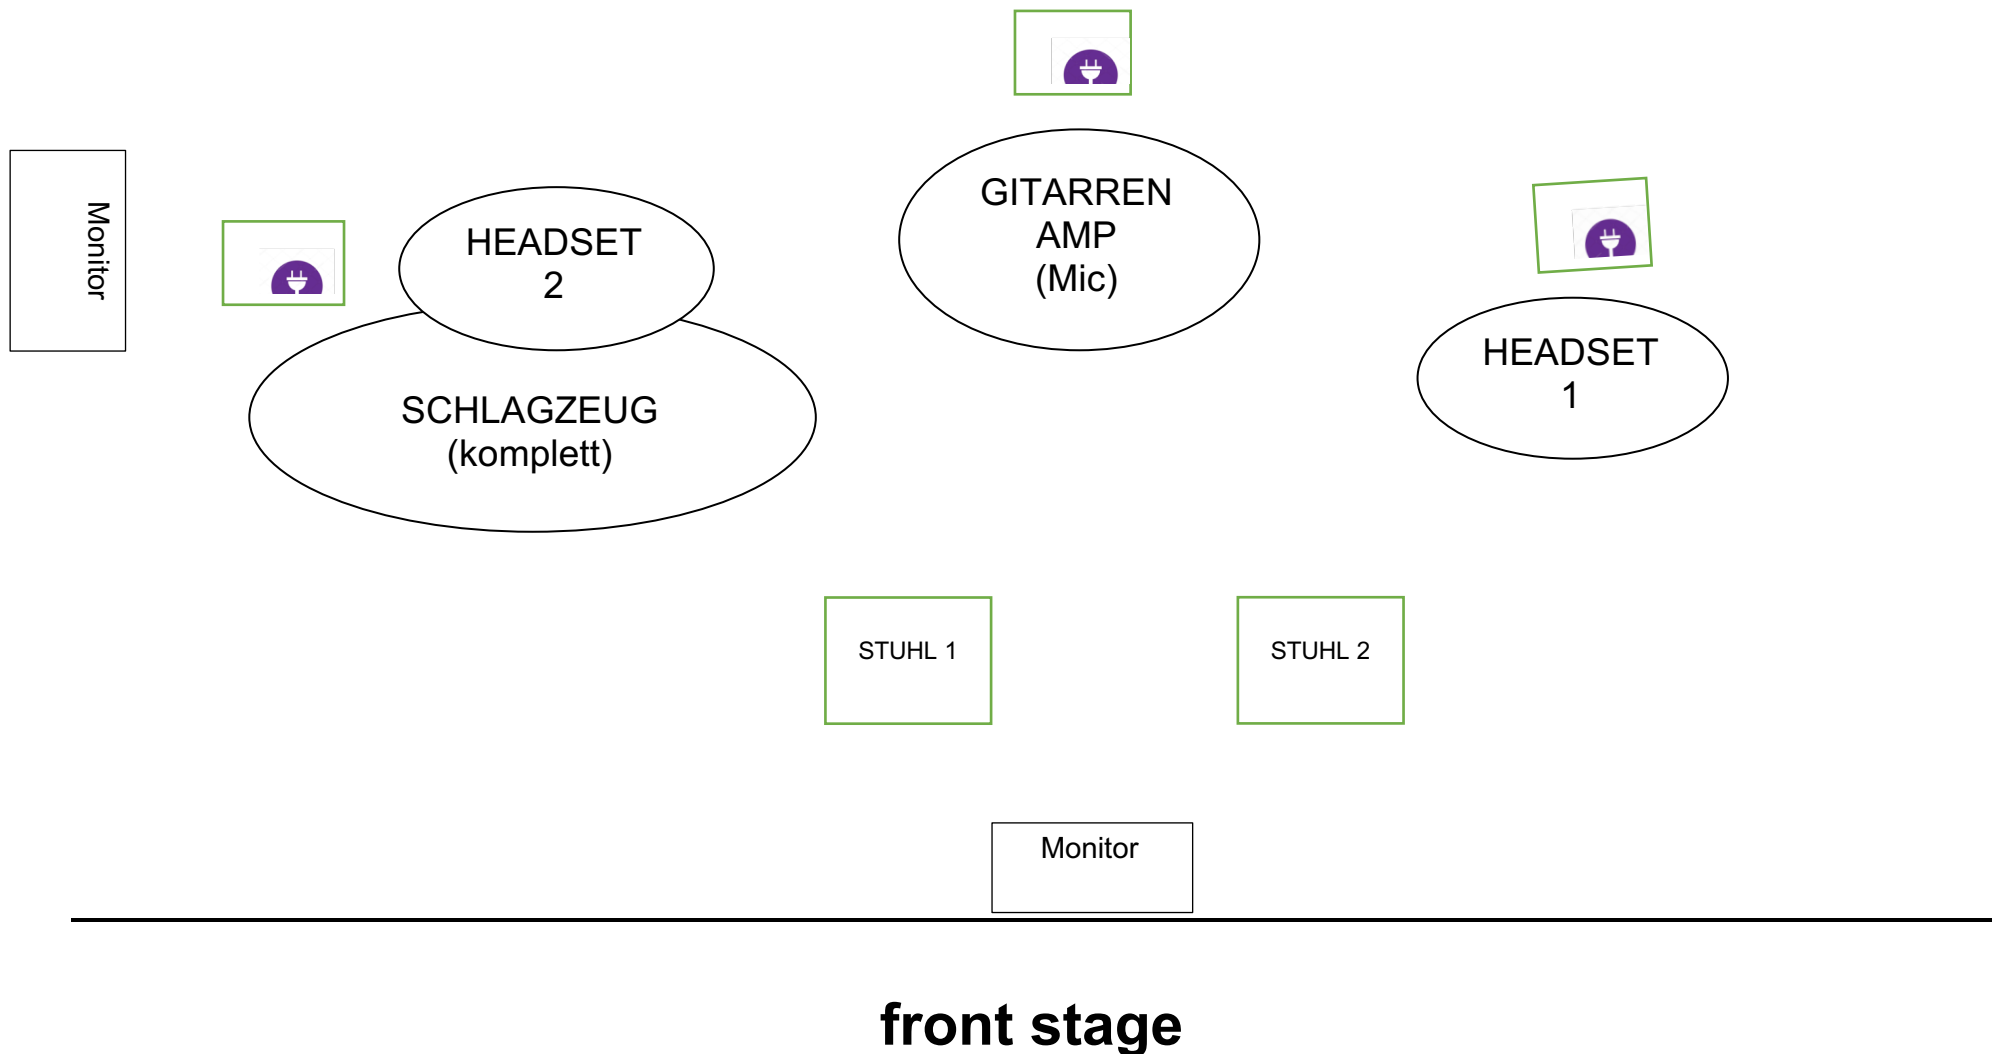

Bühnenplan: USELUEGE / MUHEIM & CHANNA

Technischer Rider

Kanal	Instrument	Mic / DI
1	Headset 1	
2	Headset 2	
3	Gitarren AMP (Supro Delta King 1x10)	X
4	Schlagzeug (overhead)	X
5	Schlagzeug (overhead)	X
6	Schlagzeug (kick)	X

Licht: Zwei Spots auf Stühle und frontal ausgeleuchtet.

Fragen und Anmerkungen:

Dominik.muheim@bluewin.ch

079 461 07 81